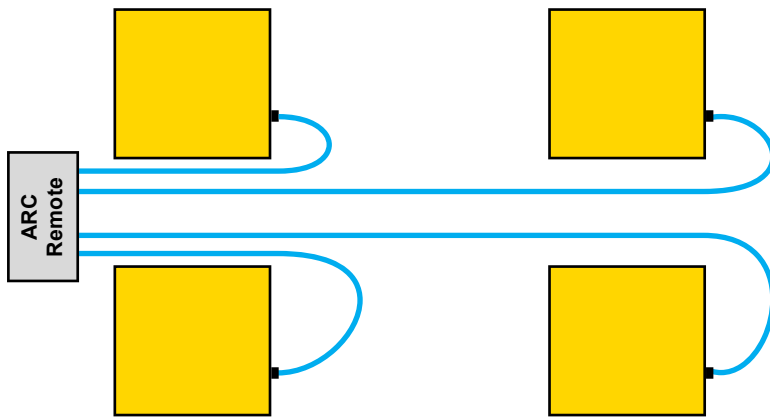

MODEL	BEARING	CAPACITY	DIMENSIONS IN CM / MM			FLOW SCFM / LPM		LOAD PAD	APPROXIMATE WEIGHTS	
			Bearing Diameter centimetres	Height Air Off millimetres	Height Air On millimetres	Half Load scfm / lpm	Full Load scfm / lpm		Square centimetres	Module Weight in kgs
SA12-B	B12N	900	30	48	66	8 / 227	12 / 340	20	3.2	1
SA15-B	B15N	1590	38	51	74	8 / 227	14 / 396	35	5	1.4
SA21-B	B21N	3180	53	51	79	14 / 396	16 / 453	35	10	1.8
SA27-B	B27N	5450	68	53	86	16 / 453	18 / 510	193	23	6
SA27-BHD	B27HD	10900	68	53	86	20 / 566	40 / 1132	193	23	6
SA36-B	B36N	9090	91	66	109	17 / 481	24 / 680	775	41	16
SA36-BHD	B36HD	18180	91	66	109	22 / 623	45 / 1274	775	43	19
SA48-B	B48N	18180	122	66	130	18 / 510	26 / 736	940	77	28
SA48-BHD	B48HD	36360	122	66	130	40 / 1132	50 / 1416	940	81	33

Typical B-type air bearing system footprint

B-type air bearing fitted to low profile aluminum module

MODEL	BEARING	CAPACITY	DIMENSIONS IN CM / MM			FLOW SCFM / LPM		LOAD PAD	APPROXIMATE WEIGHTS	
			Number	Kilograms	Diameter centimetres	Height Air Off mm	Height Air On mm		Half Load scfm / lpm	Full Load scfm / lpm
LP12-B	B12N	900	30	32	51	6 / 170	12 / 340	17	5	1
LP15-B	B15N	1590	38	32	54	8 / 226	16 / 453	50	8	1
LP21-B	B21N	3180	53	35	60	10 / 283	20 / 566	98	14	1.5
LP27-B	B27N	5450	69	44	79	11 / 311	22 / 623	254	25	3
LP27-BHD	B27HD	10900	69	44	79	20 / 566	40 / 1132	254	25	3
LP36-B	B36N	9090	91	51	95	12 / 340	24 / 680	417	35	6
LP36-BHD	B36HD	18180	91	51	95	24 / 680	48 / 1360	417	35	6
LP48-B	B48N	18180	122	51	114	14 / 396	28 / 793	734	55	12